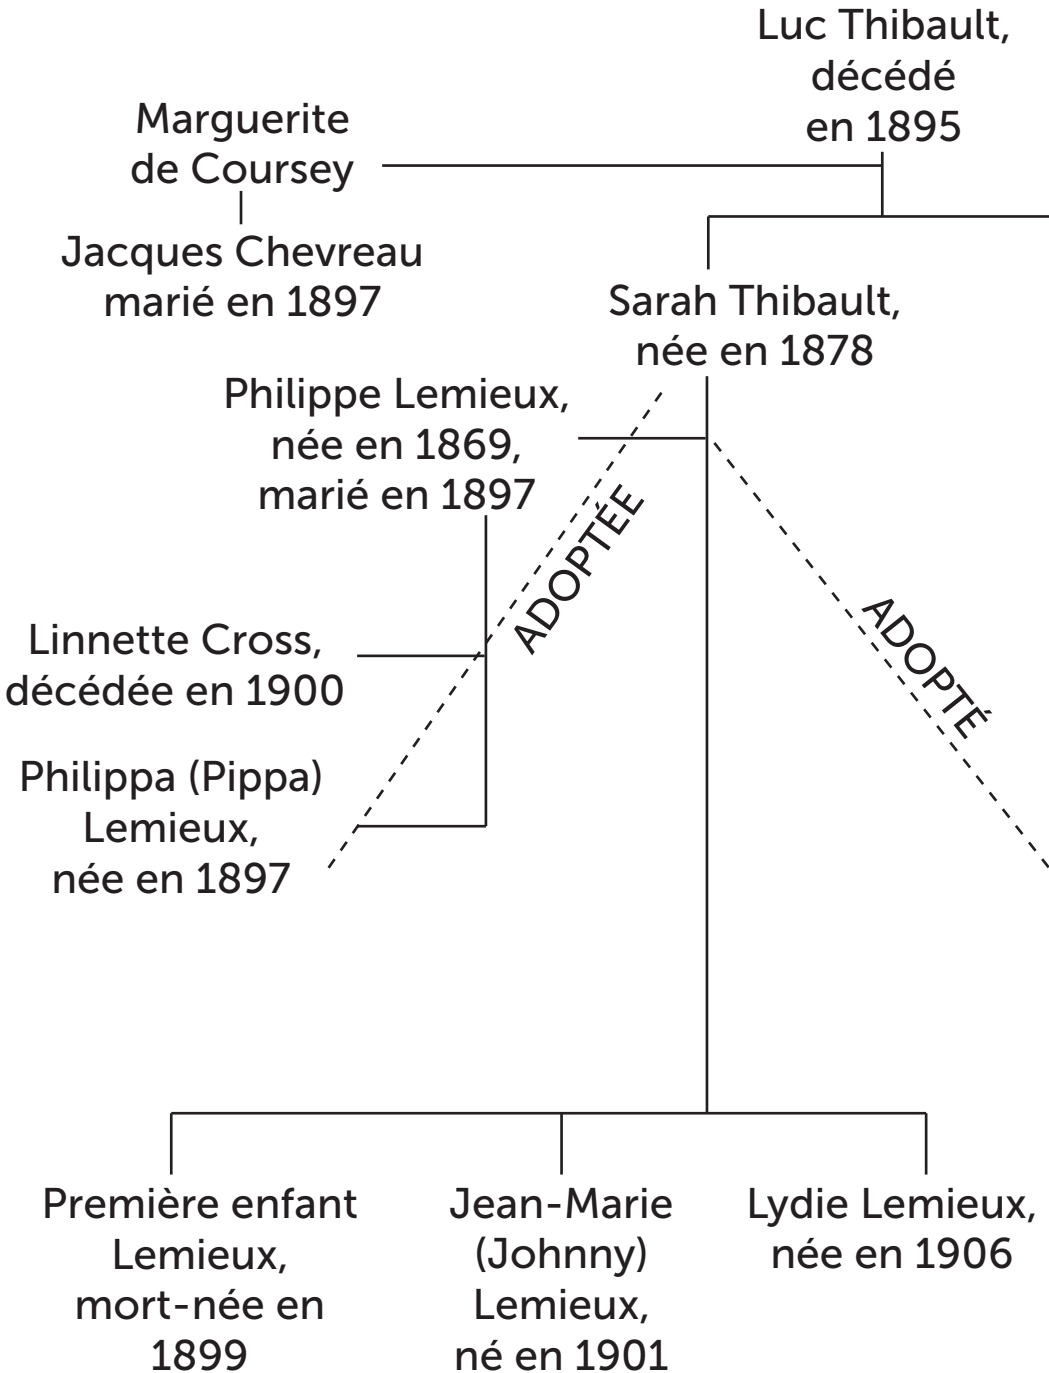

L'Héritage du maître de chai

*

De la même auteure chez À vue d'œil :

La Fille du maître de chai

Les Vignes de Sarah – 2 volumes

Kristen Harnisch

L'Héritage du maître de chai

Volume 1

*Traduit de l'anglais (États-Unis)
par Jacqueline Odin*

Titre original : *The Vintner's Legacy*.

© Kristen Harnisch, 2020.

© L'Archipel, 2020, pour la traduction française.

© À vue d'œil, 2021, pour la présente édition.

Déploiement de la 2^e division lors de la bataille du bois de Belleau 5 juin 1918

— Ligne de front

DÉNIVELÉ (en mètres)

0 100 150 200 et au-delà

0 1 2 Miles
0 1 2 Kilomètres

ARBRE GÉNÉALOGIQUE DE

LA FAMILLE THIBAUT-LEMIEUX EN 1917