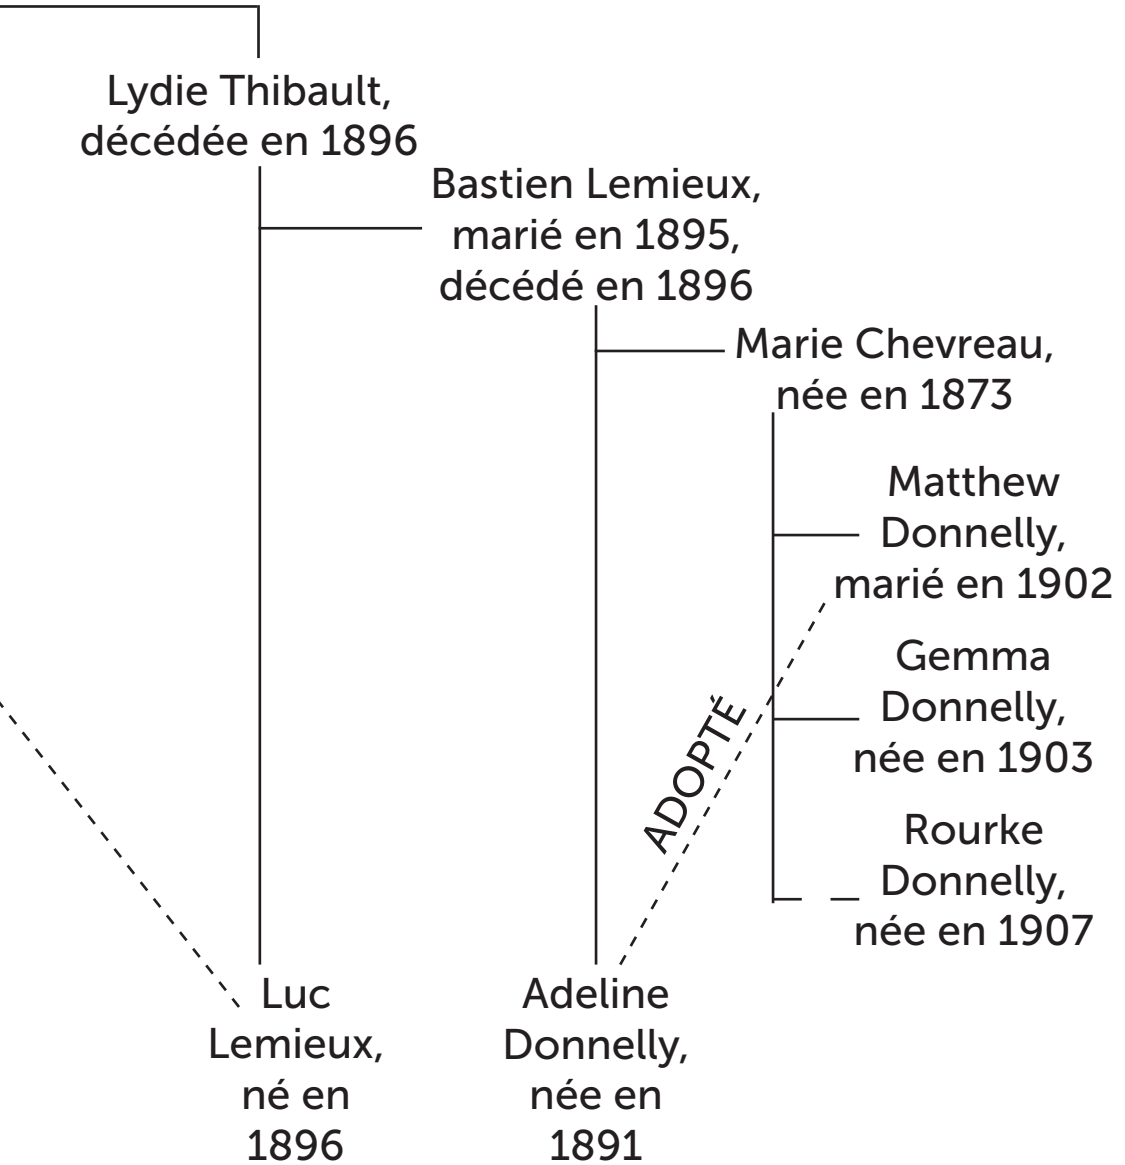

L'Héritage du maître de chai

*

De la même auteure chez À vue d'œil :

La Fille du maître de chai

Les Vignes de Sarah – 2 volumes

Kristen Harnisch

L'Héritage du maître de chai

Volume 1

*Traduit de l'anglais (États-Unis)
par Jacqueline Odin*

Titre original : *The Vintner's Legacy*.

© Kristen Harnisch, 2020.

© L'Archipel, 2020, pour la traduction française.

© À vue d'œil, 2021, pour la présente édition.

Déploiement de la 2^e division lors de la bataille du bois de Belleau 5 juin 1918

— Ligne de front

DÉNIVELÉ (en mètres)

0 100 150 200 et au-delà

0 1 2 Miles
0 1 2 Kilomètres

ARBRE GÉNÉALOGIQUE DE

LA FAMILLE THIBAUT-LEMIEUX EN 1917